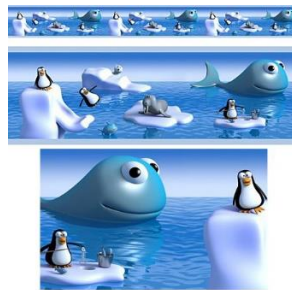

## Clé des champs

MARS 2021

MERCREDI 10

MERCREDI 17

MERCREDI 24

MERCREDI 31

Brico ours polaire

Igloo géant

Frise morse – pingouin sur la banquise

Balade printanière

**JOURNEE PANDA**

**VENIR HABILLE  
EN NOIR ET  
BLANC**

Brico panda géant et son bambou

Jeux collectifs

**GOUTER**

Memory hivernal géant